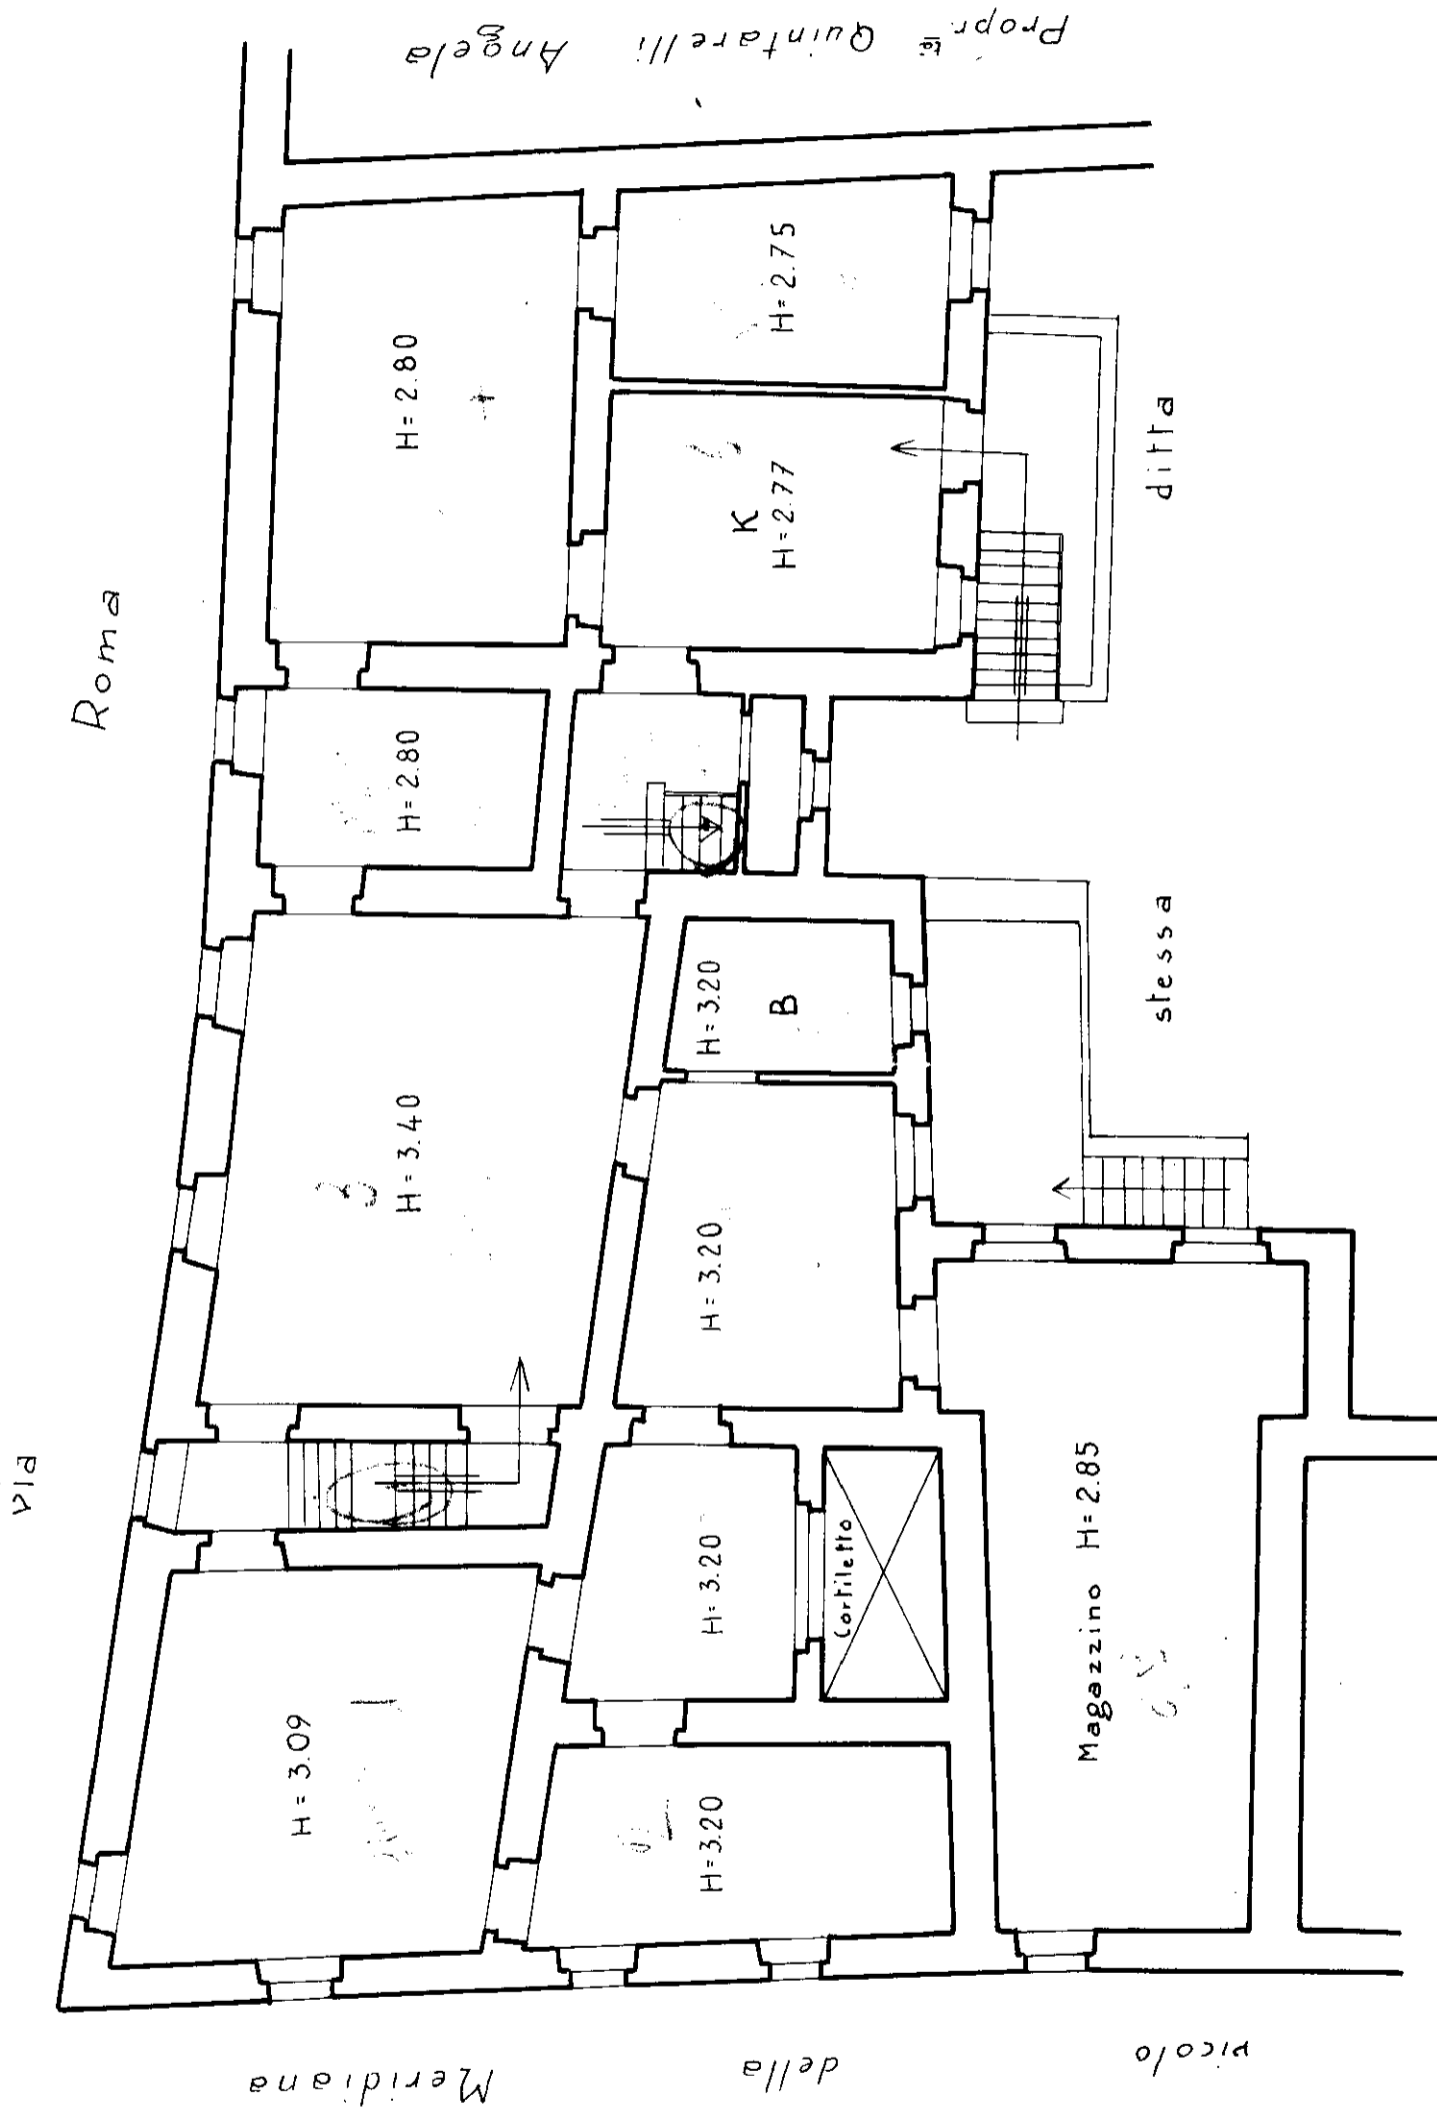

MINISTERO DELLE FINANZE
DIREZIONE GENERALE DEL CATASTO E DEI SERVIZI TECNICI ERARIALI

MODULARIO
F. - Col. S. T. - 366

NUOVO CATASTO EDILIZIO URBANO

(R. DECRETO-LEGGE 13 APRILE 1939, N. 652)

Planimetria dell'immobile situato nel Comune di Bagnoregio Via Roma civ. 38
Ditta Petrangeli Papini Francesco nato a Bagnoregio il 7-5-1896
Allegata alla dichiarazione presentata all'Ufficio Tecnico Erariale di Viterbo

scheda N° 1110246

piano primo

2